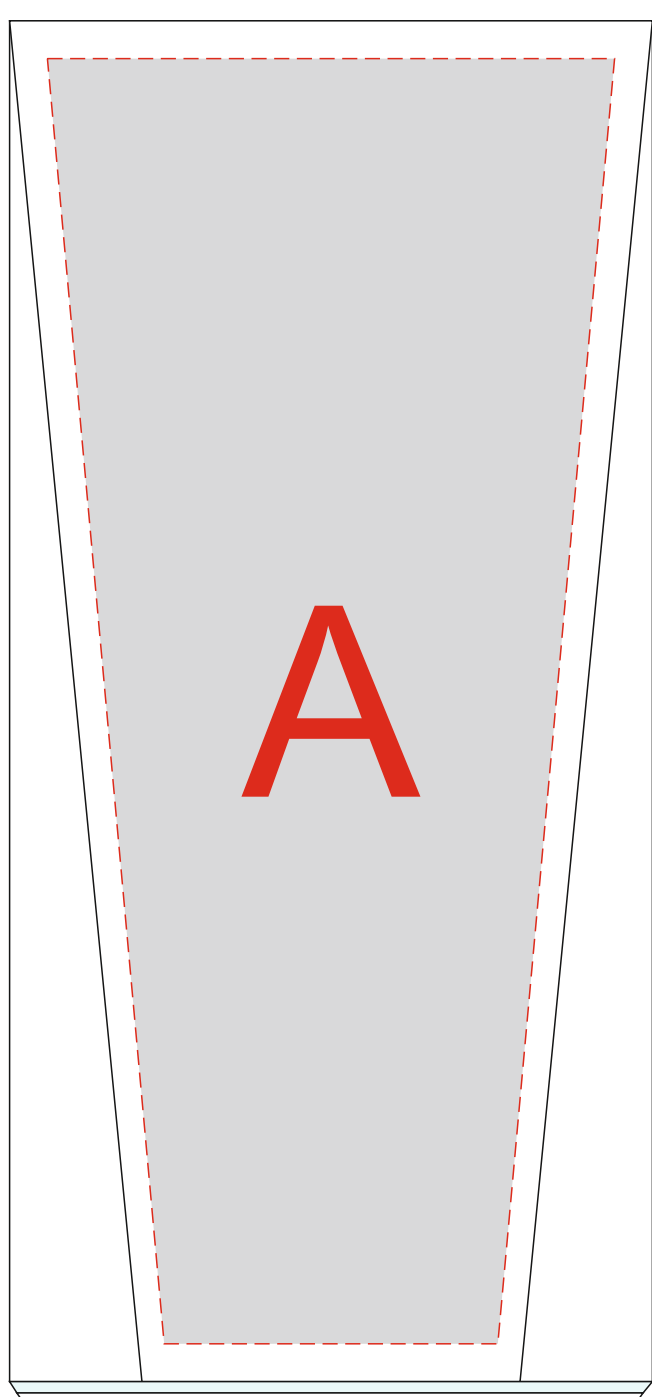

Нанесение возможно с двух сторон

коробка

А	Вид нанесения	Макс площадь (Ш*В)
	Тампопечать	50x50мм
	Гравировка	75x150мм
	Уф-печать	75x170мм
В	Вид нанесения	Макс площадь (Ш*В)
	Тампопечать	50x50мм
	Шильд спектрум	150x90мм

нанесение возможно с двух сторон

коробка