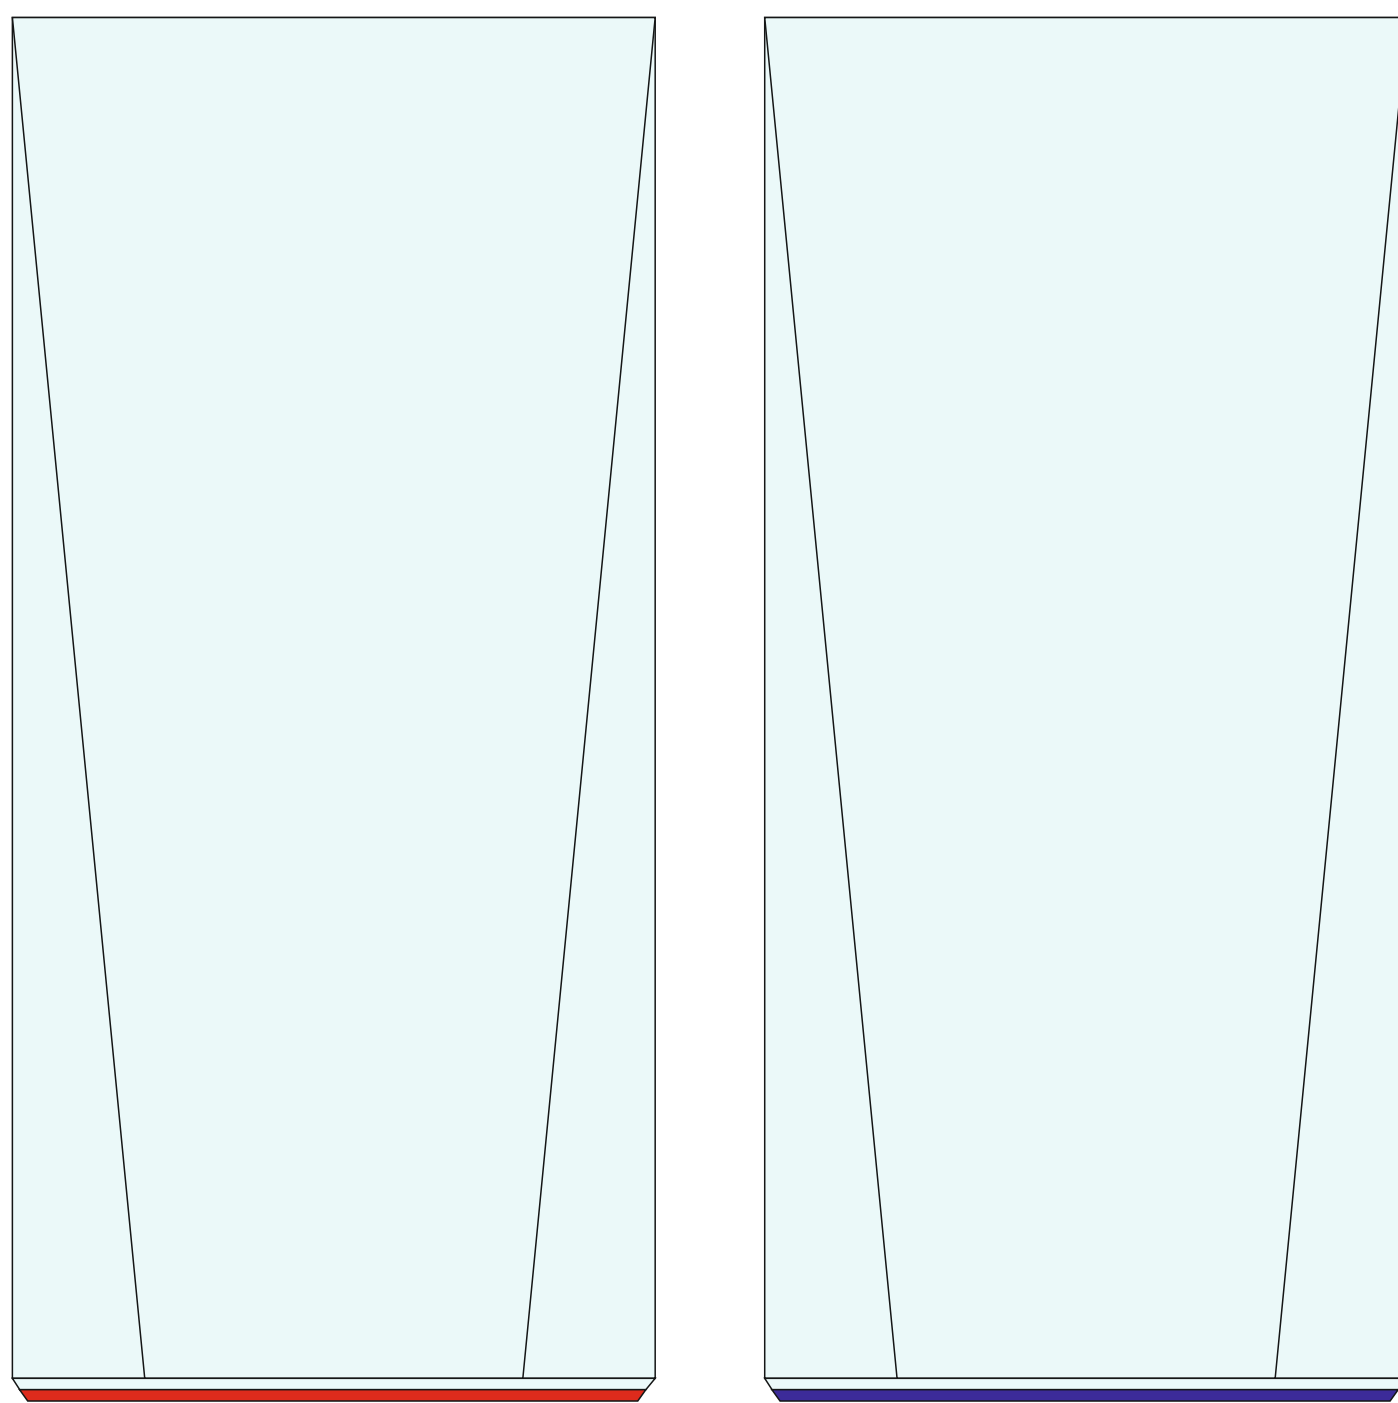

Нанесение возможно с двух сторон

коробка

А	Вид нанесения	Макс площадь (Ш*В)
	Тампопечать	50x50мм
	Гравировка	75x150мм
	Уф-печать	75x170мм
В	Вид нанесения	Макс площадь (Ш*В)
	Тампопечать	50x50мм
	Шильд спектрум	150x90мм

нанесение возможно с двух сторон

коробка